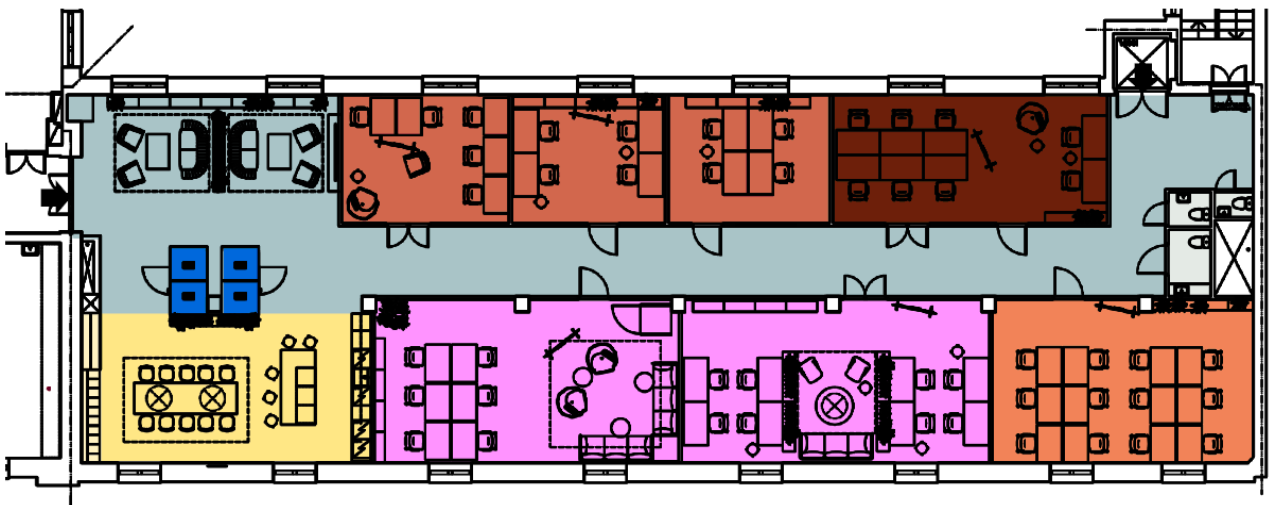

Paperilaboratorioluokka

441 m²

Entisessä paperilaboratorion luokkahuoneessa huokuu historian patinaa, yhdistettynä moderniin ja muunneltavaan tilasuunnitteluun, joka vastaa juuri teidän tarpeitanne. Tila on helposti jaettavissa eri käyttötarkoituksiin, olipa kyse sitten rauhallisesta työskentelystä, ryhmätöistä, oleskelusta, yhteisistä kahvihetkistä tai perinteisistä palavereista.

Tila räätälöidään täysin teidän tarpeidenne mukaisesti!

441 m²